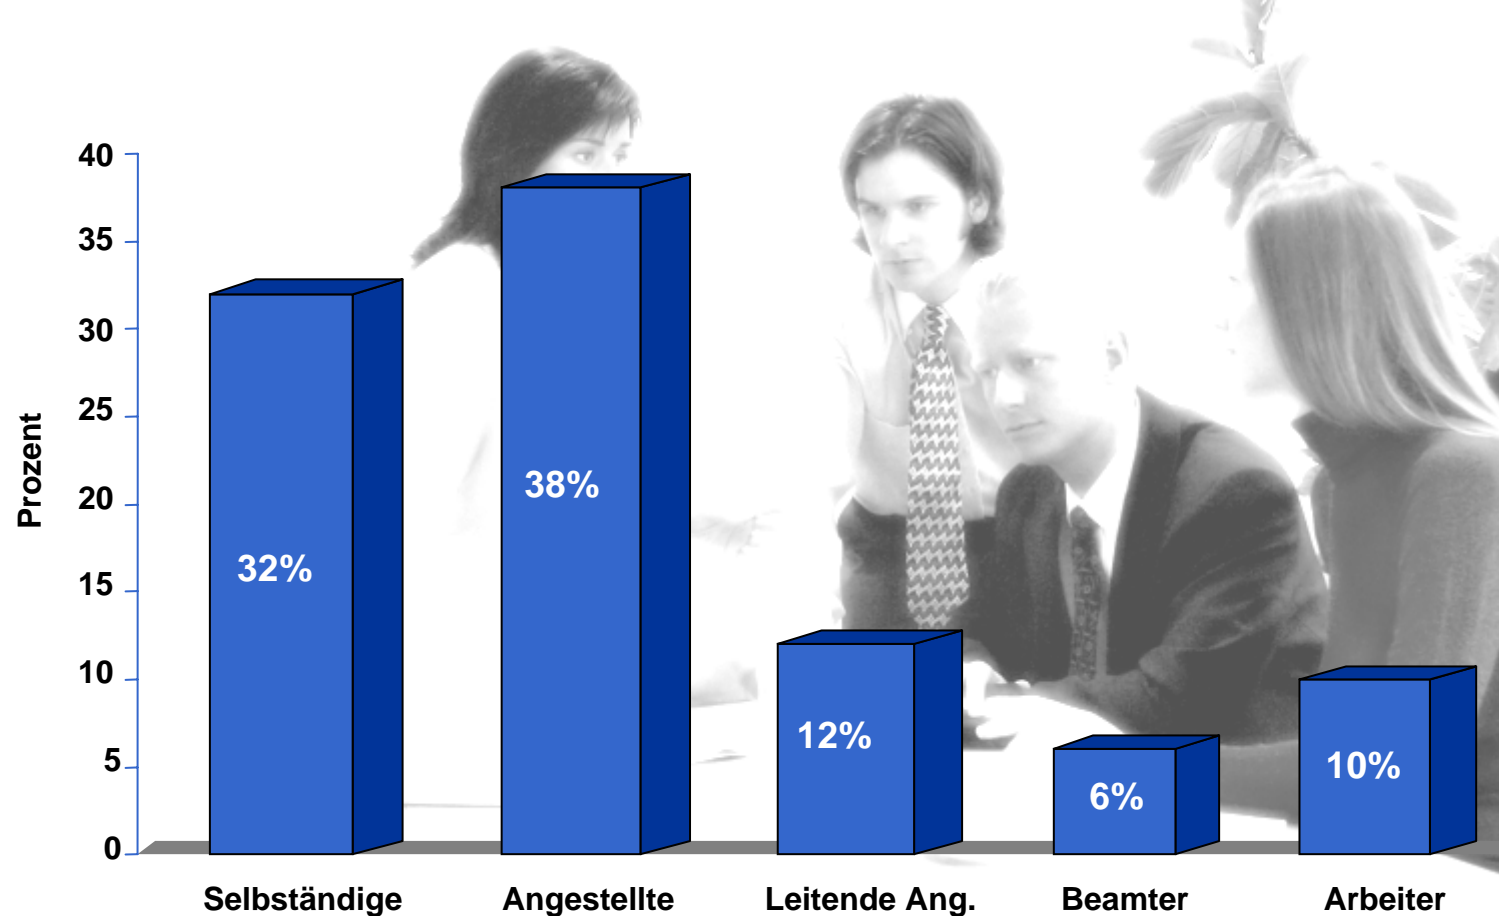

Berufliche Position