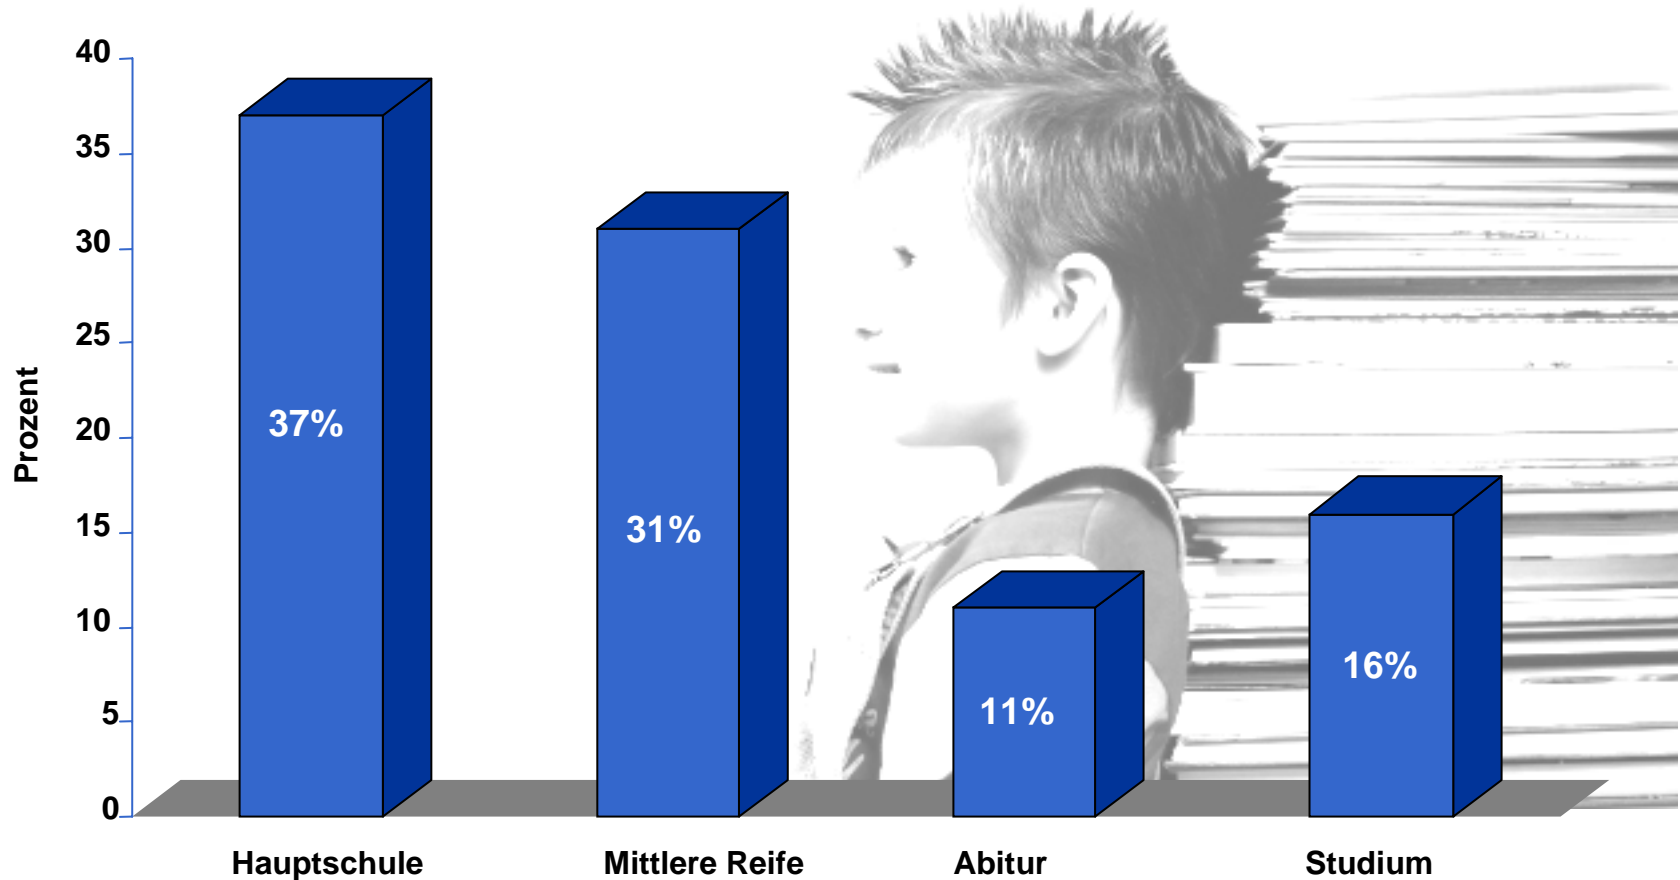

# Leseranalyse Dezember 2006

**Regio Business** WIRTSCHAFT VON HIER

---

SÜDWEST PRESSE

... die Wirtschaftszeitung für die Region

Eine Untersuchung von C.M.R. n = 750

[www.regiobusiness.net](http://www.regiobusiness.net)

## Altersgruppen der Leser