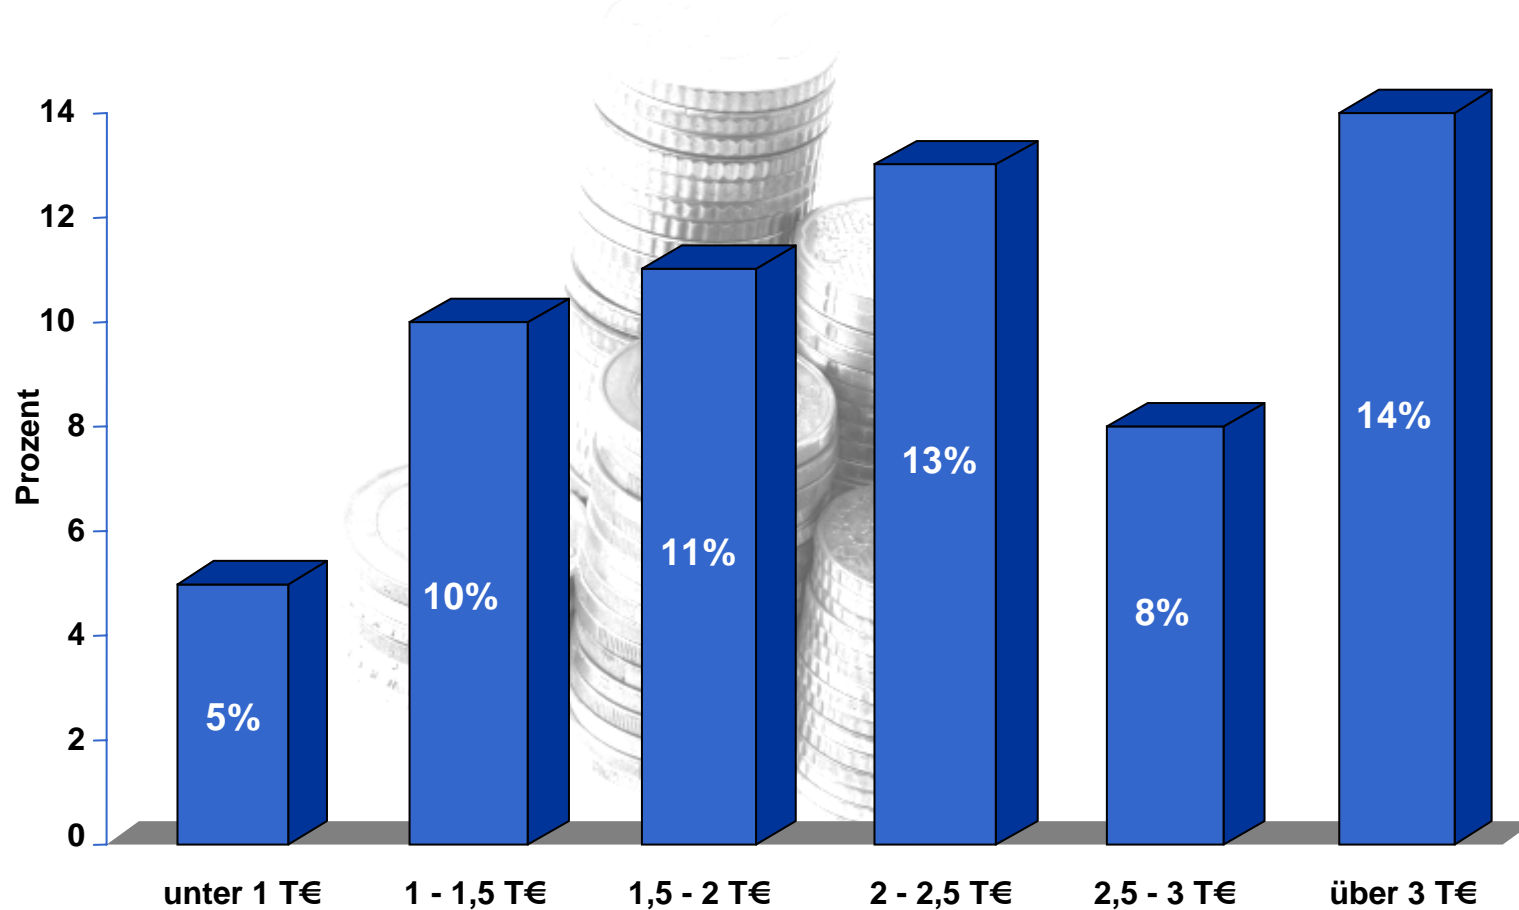

Haushaltsnettoeinkommen