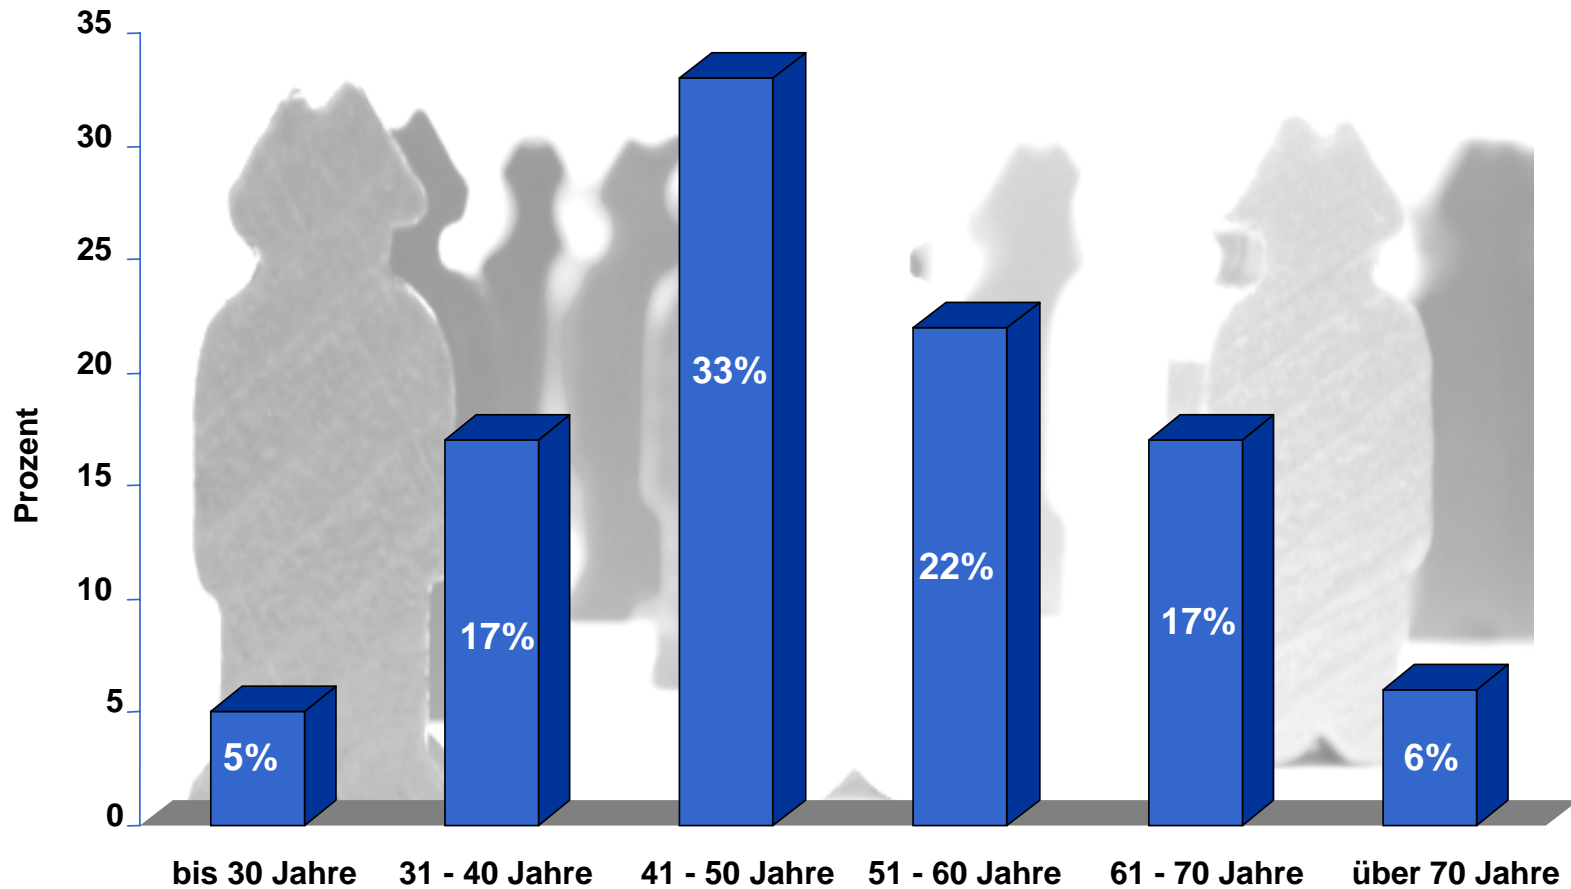

# Leseranalyse Dezember 2006

**Regio Business** WIRTSCHAFT VON HIER

---

SÜDWEST PRESSE

... die Wirtschaftszeitung für die Region

Eine Untersuchung von C.M.R. n = 750

[www.regiobusiness.net](http://www.regiobusiness.net)

## Altersgruppen der Leser